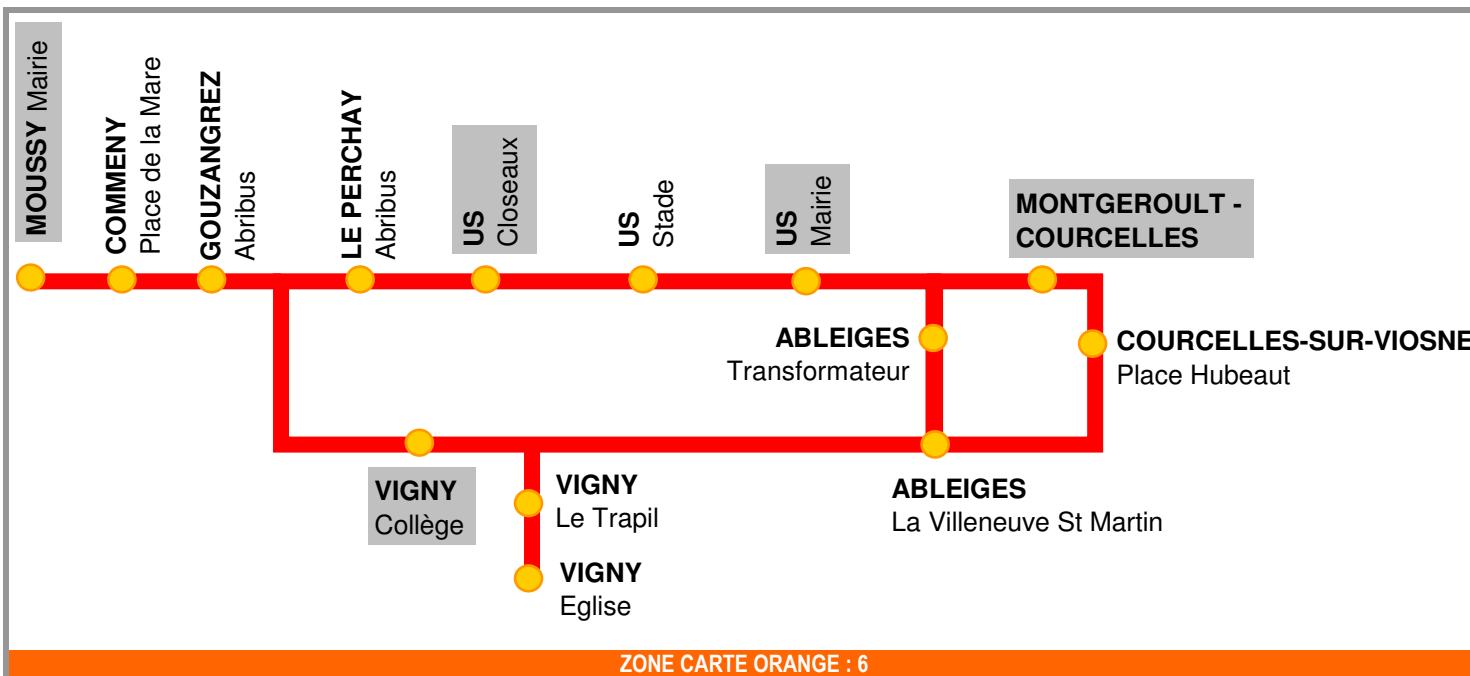

Remarques

1 : Attention au sens du circuit
G : Transporteur Giroux

Horaires valables à compter du

02 septembre 2009

Votre fiche horaire est disponible dans votre Mairie

+ d'info en direct au 01 34 25 30 81

ZONE CARTE ORANGE : 6

Courses n°		2	4	6	8	10	12	14	16	18	20	22	24
Zones	Sections												
	Jours de circulation	LMJV	LMJV	LMJV	LMJV	LMJV	LMJV	Me	Me	Me	Me	Me	Me
	Périodes de fonctionnement	PS	PS	PS	PS	PS	PS	PS	PS	PS	PS	PS	PS
Remarques		G	G	G	G	G	G	G	G	G	G	G	G

6		16:10	16:10	16:10	17:10	17:10	17:10	11:50	11:50	11:50	12:50	12:50	12:50
1	VIGNY Collège												
	VIGNY Le Trapil			16:11			17:11			11:51			12:51
	VIGNY Eglise			16:14			17:14			11:54			12:54
2	LE PERCHAY Abrisbus	16:18			17:18			11:58			12:58		
3	ABLEIGES Transformateur		16:18			17:18		11:58			12:58		
	ABLEIGES La Villeneuve St Martin			16:26			17:26			12:06			13:06
	US Mairie		16:23			17:23			12:03			13:03	
	US Stade		16:25			17:25			12:05			13:05	
	US Closeaux		16:26			17:26			12:06			13:06	
3	GOUZANGREZ Abrisbus	16:22			17:22		12:02			13:02			
	COURCELLES-SUR-VIOSNE Place Hubeaut			16:36			17:36			12:16			13:16
5	MONTGEROULT - COURCELLES			16:38			17:38			12:18			13:18
4	COMMENY Place de la Mare	16:26			17:26			12:06			13:06		
5	MOUSSY Mairie	16:30			17:30			12:10			13:10		