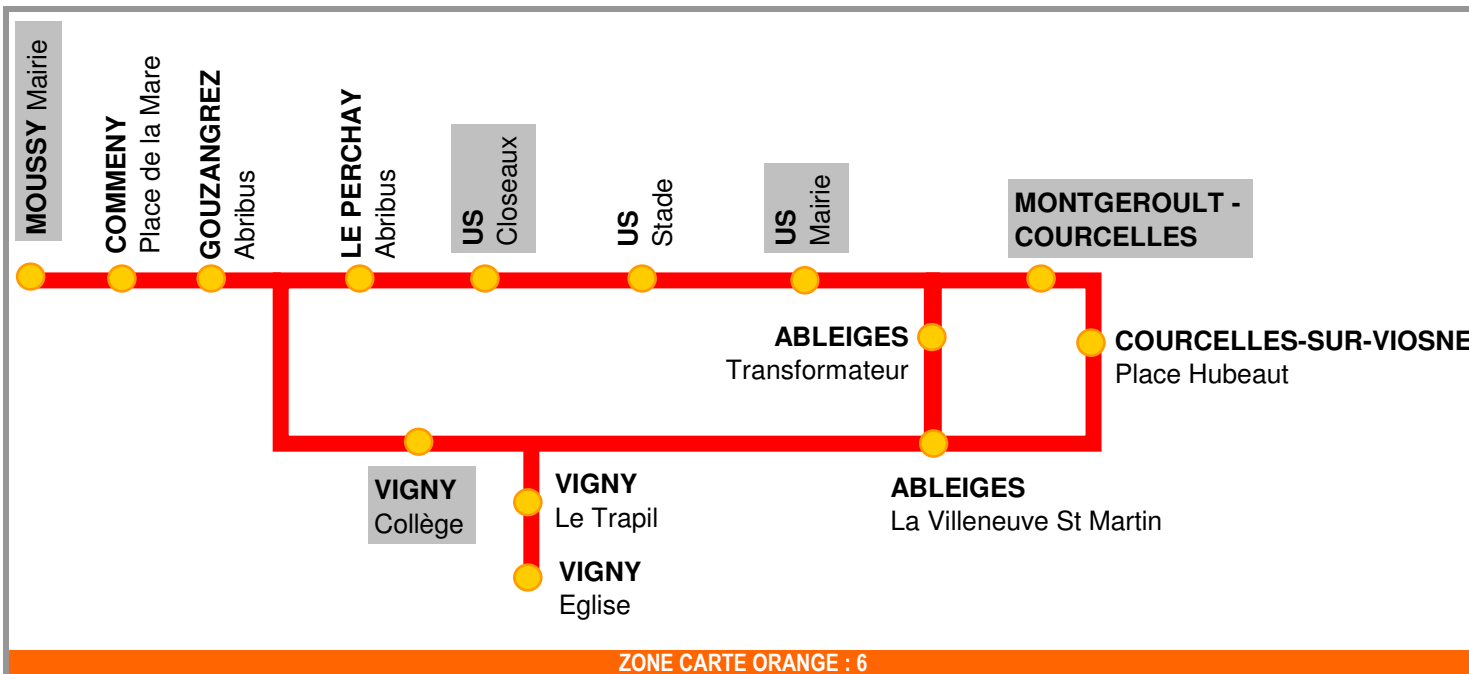

Remarques

- 1 : Attention au sens du circuit
- 2 : Transporteur Giroux

Horaires valables à compter du

02 septembre 2009

Votre fiche horaire est disponible dans votre Mairie

+ d'info en direct au 01 34 25 30 81

ZONE CARTE ORANGE : 6